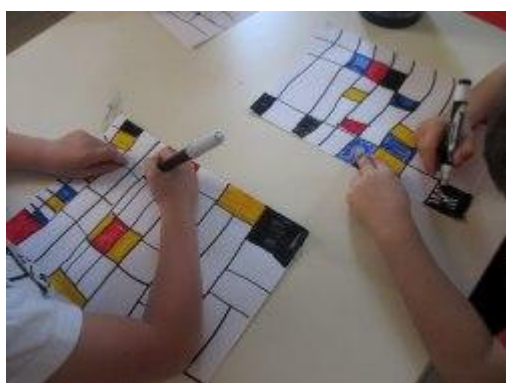

Aprile

Piet Mondrian è un famoso pittore nato in Olanda nel 1872 e morto nel 1944 a New York. All'inizio, Piet Mondrian disegnava e dipingeva i paesaggi che poteva osservare vicino ad Amsterdam, la sua città. Cercava di rendere i suoi dipinti il più simili possibile alla realtà. La sua pittura era di tipo figurativo. Nel 1920, decide di dipingere solo linee verticali e orizzontali e di usare solo il rosso, il blu e il giallo (sono i colori primari) oltre al nero per le linee e al bianco per il fondo, è il suo modo di rappresentare l'equilibrio. Noi "Arancioni" che ormai siamo espertissimi di linee, abbiamo voluto provare ad imitarlo disegnando sui nostri fogli delle linee nere, orizzontali e verticali come avrebbe fatto lui.

Abbiamo quindi colorato con i pennarelli all'interno degli spazi ottenuti incrociando le linee con gli stessi colori amati dall'artista.

Ed ecco i nostri "capolavori"

Non male vero?

Maestra Cinzia

Indicizzazione Robots: