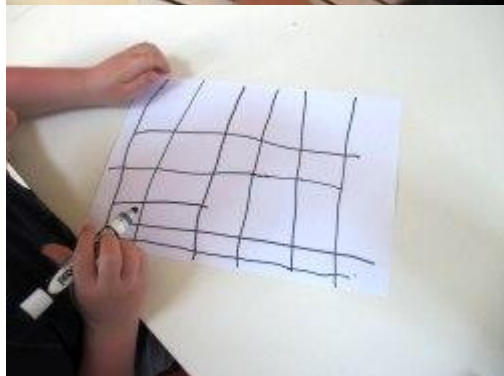

Aprile

Piet Mondrian è un famoso pittore nato in Olanda nel 1872 e morto nel 1944 a New York. All'inizio, Piet Mondrian disegnava e dipingeva i paesaggi che poteva osservare vicino ad Amsterdam, la sua città. Cercava di rendere i suoi dipinti il più simili possibile alla realtà. La sua pittura era di tipo figurativo. Nel 1920, decide di dipingere solo linee verticali e orizzontali e di usare solo il rosso, il blu e il giallo (sono i colori primari) oltre al nero per le linee e al bianco per il fondo, è il suo modo di rappresentare l'equilibrio. Noi "Arancioni" che ormai siamo espertissimi di linee, abbiamo voluto provare ad imitarlo disegnando sui nostri fogli delle linee nere, orizzontali e verticali come avrebbe fatto lui.

Abbiamo quindi colorato con i pennarelli all'interno degli spazi ottenuti incrociando le linee con gli stessi colori amati dall'artista.

Ed ecco i nostri "capolavori"

Non male vero?

Maestra Cinzia

Indicizzazione Robots: