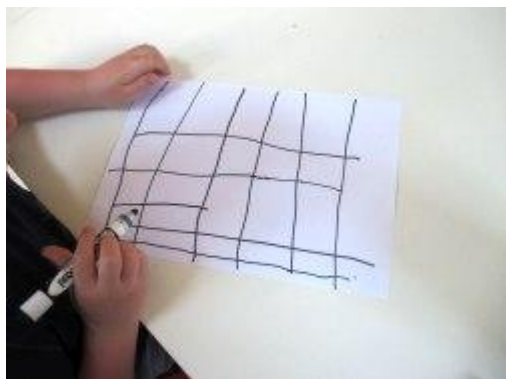

Aprile

Piet Mondrian è un famoso pittore nato in Olanda nel 1872 e morto nel 1944 a New York. All'inizio, Piet Mondrian disegnava e dipingeva i paesaggi che poteva osservare vicino ad Amsterdam, la sua città. Cercava di rendere i suoi dipinti il più simili possibile alla realtà. La sua pittura era di tipo figurativo. Nel 1920, decide di dipingere solo linee verticali e orizzontali e di usare solo il rosso, il blu e il giallo (sono i colori primari) oltre al nero per le linee e al bianco per il fondo, è il suo modo di rappresentare l'equilibrio. Noi "Arancioni" che ormai siamo espertissimi di linee, abbiamo voluto provare ad imitarlo disegnando sui nostri fogli delle linee nere, orizzontali e verticali come avrebbe fatto lui.

Abbiamo quindi colorato con i pennarelli all'interno degli spazi ottenuti incrociando le linee con gli stessi colori amati dall'artista.

Ed ecco i nostri "capolavori"

Non male vero?

Maestra Cinzia

Indicizzazione Robots: