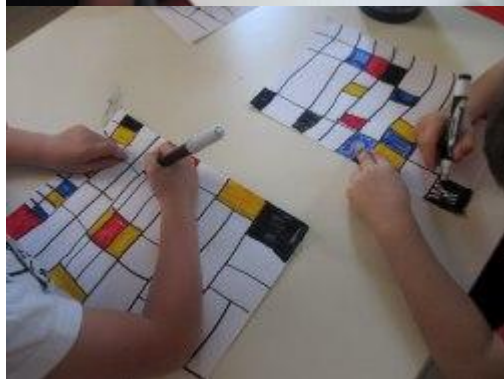

Aprile

Piet Mondrian è un famoso pittore nato in Olanda nel 1872 e morto nel 1944 a New York. All'inizio, Piet Mondrian disegnava e dipingeva i paesaggi che poteva osservare vicino ad Amsterdam, la sua città. Cercava di rendere i suoi dipinti il più simili possibile alla realtà. La sua pittura era di tipo figurativo. Nel 1920, decide di dipingere solo linee verticali e orizzontali e di usare solo il rosso, il blu e il giallo (sono i colori primari) oltre al nero per le linee e al bianco per il fondo, è il suo modo di rappresentare l'equilibrio. Noi "Arancioni" che ormai siamo espertissimi di linee, abbiamo voluto provare ad imitarlo disegnando sui nostri fogli delle linee nere, orizzontali e verticali come avrebbe fatto lui.

Abbiamo quindi colorato con i pennarelli all'interno degli spazi ottenuti incrociando le linee con gli stessi colori amati dall'artista.

Ed ecco i nostri "capolavori"

Non male vero?

Maestra Cinzia

Indicizzazione Robots: